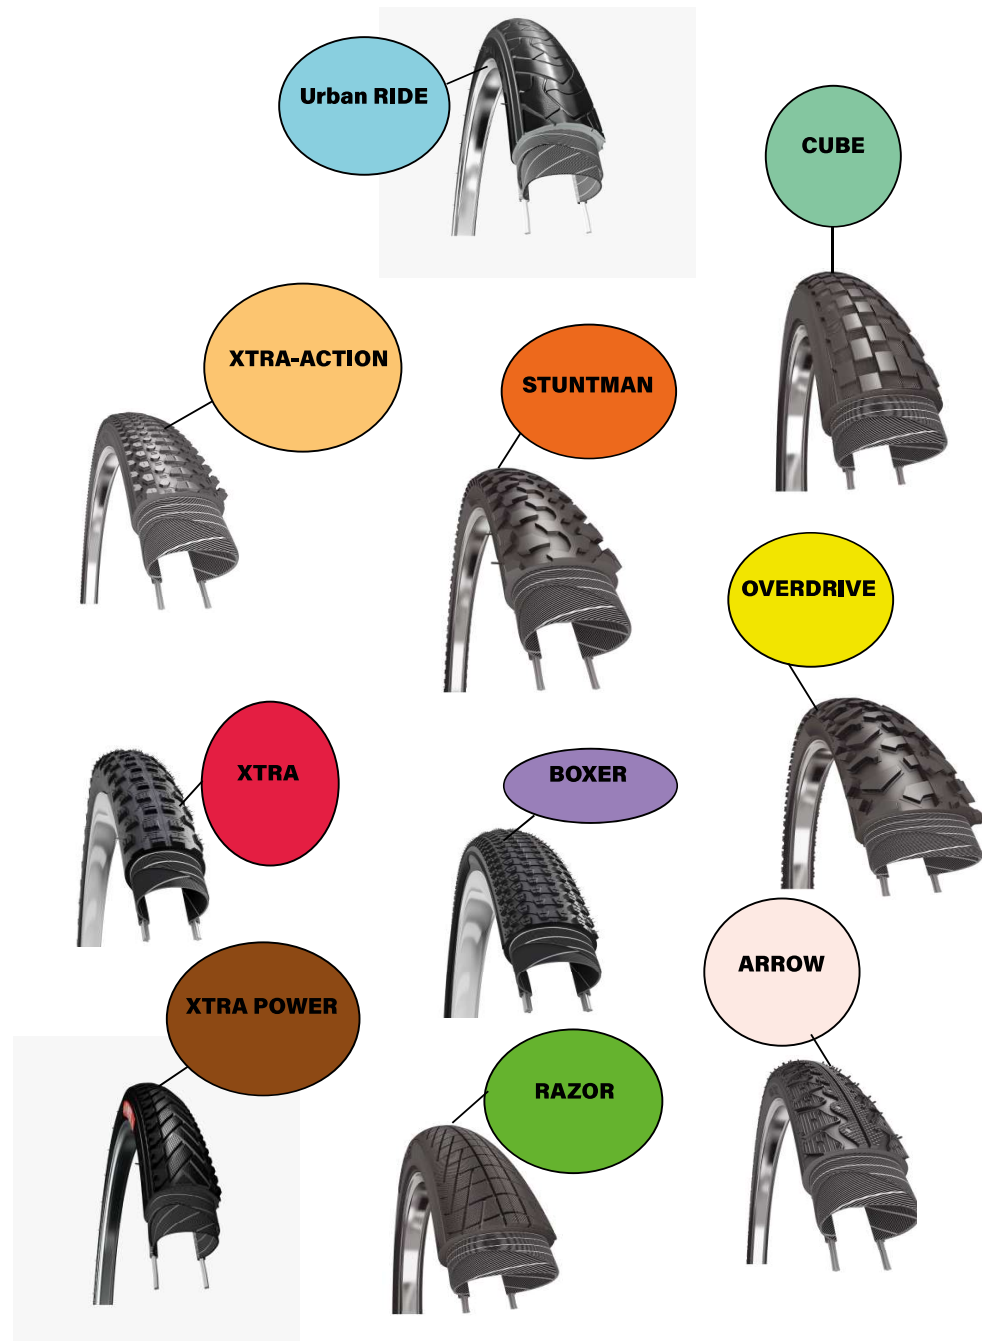

Nouveau : Pneumatiques Hartex